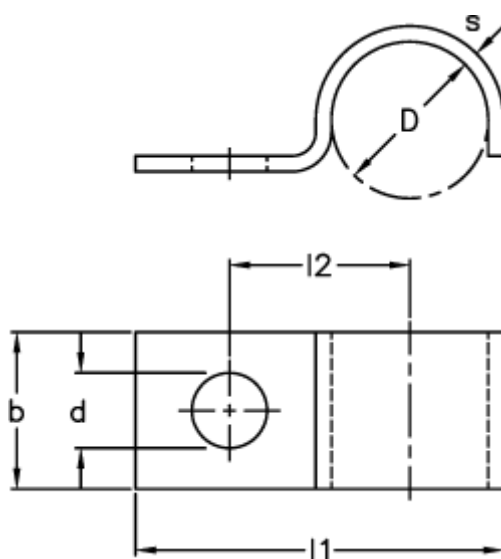

Varenummer: 025307000022
Beskrivelse: Norma rørbøjle type 530
BSS 22x25x3 W1

Mål

b = 25
D = 22.0
d = 9
l1 = 44.0
l2 = 29.5
s = 3